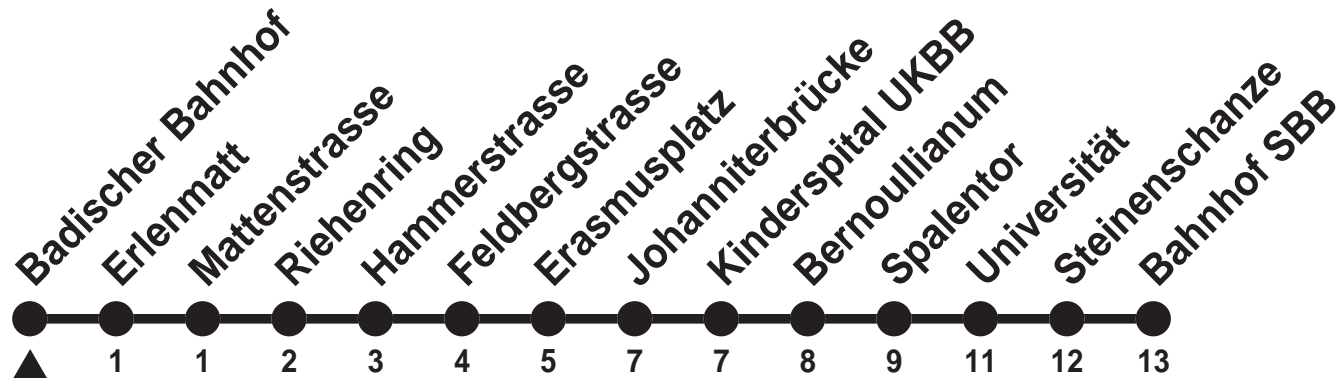

30

Abfahrt ab

Badischer Bahnhof

Richtung

Bahnhof SBB

Gültig ab 11.12.2011

Montag - Freitag	Samstag	Sonn- und Feiertag
4 51	4 54	4 54
5 09 24 39 46 54	5 09 23 41 56	5 09 23 41 56
6 01 09 16 24 31 39 46 54	6 11 26 41 56	6 11 26 41 56
7 01 09 16 24 31 39 46 54	7 11 26 41 56	7 11 26 41 56
8 01 09 16 24 31 39 46 54	8 06 16 24 31 39 46 54	8 11 26 41 56
9 01 09 16 24 31 39 46 54	9 01 09 16 24 31 39 46 54	9 11 26 41 56
10 01 09 16 24 31 39 46 54	10 01 09 16 24 31 39 46 54	10 11 26 41 49 59
11 01 09 16 24 31 39 46 54	11 01 09 16 24 31 39 46 54	11 09 19 29 39 49 59
12 01 09 16 24 31 39 46 54	12 01 09 16 24 31 39 46 54	12 09 19 29 39 49 59
13 01 09 16 24 31 39 46 54	13 01 09 16 24 31 39 46 54	13 09 19 29 39 49 59
14 01 09 16 24 31 39 46 54	14 01 09 16 24 31 39 46 54	14 09 19 29 39 49 59
15 01 09 16 23 30 38 45 53	15 01 09 16 24 31 39 46 54	15 09 19 29 39 49 59
16 00 08 15 23 30 38 45 53	16 01 09 16 24 31 39 46 54	16 09 19 29 39 49 59
17 00 08 15 23 30 38 45 54	17 01 09 16 24 31 39 46 54	17 09 19 29 39 49 59
18 01 09 16 24 31 39 46 54	18 01 09 19 29 39 49 59	18 09 19 29 39 49 59
19 01 09 16 24 31 39 46 56	19 09 19 29 39 49 59	19 11 26 41 56
20 11 26 41 56	20 11 26 41 56	20 11 26 41 56
21 11 26 41 56	21 11 26 41 56	21 11 26 41 56
22 11 26 41 56	22 11 26 41 56	22 11 26 41 56
23 11 26 41 56	23 11 26 41 56	23 11 26 41 56
0 11	0 11	0 11

Feiertage: An Feiertagen gilt der Sonntagsfahrplan. Als Feiertage gelten: Neujahr, Karfreitag, Ostermontag, 1. Mai, Auffahrt, Pfingstmontag, 1. August, 25. und 26. Dezember. (An Tagen vor Feiertagen sowie während der Basler Fasnacht gelten Spezialfahrpläne)